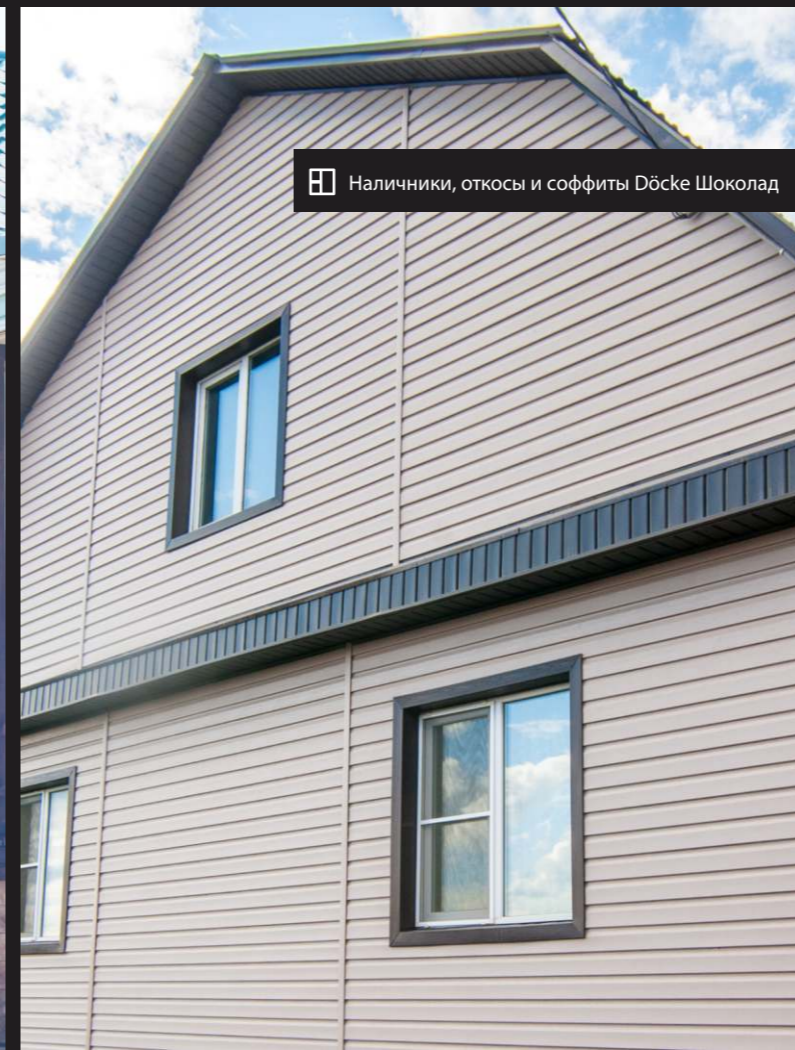

Фасадные панели Döcke-R Burg Темный

Наличники, откосы и софиты Döcke Шоколад