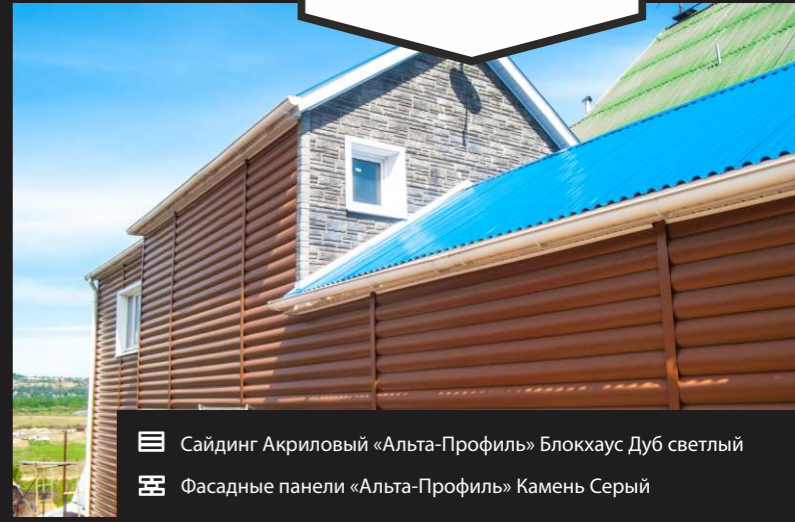

Монтаж: Сластенко Иван

- Сайдинг Акриловый КА-NA-DA+ Премиум Красно-коричневый
- Сайдинг Виниловый «Альта-Профиль» Бежевый
- Фасадные панели «Альта-Профиль» Камень Жженный

- Сайдинг виниловый «Альта-Профиль» Blockhouse Бежевый

- Сайдинг Акриловый «Альта-Профиль» Блокхаус Дуб светлый
- Фасадные панели «Альта-Профиль» Камень Серый

- Сайдинг Виниловый VOX MAX3 SXP-05 Ясень
- Фасадные панели «Альта-Профиль» Гранит Балканский

Софит Döcke Пломбир