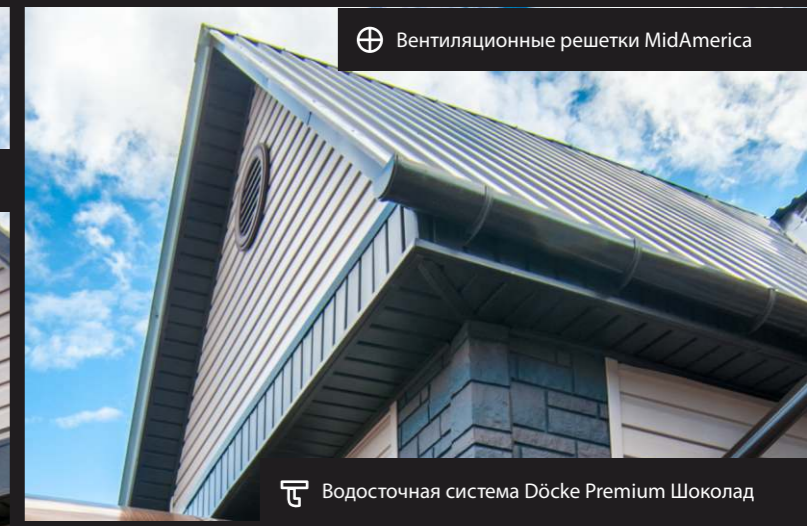

Фасадные панели Döcke-R Burg Темный

Сайдинг виниловый Döcke Premium D4,5D Сливки

Наличники, откосы и софиты Döcke Шоколад