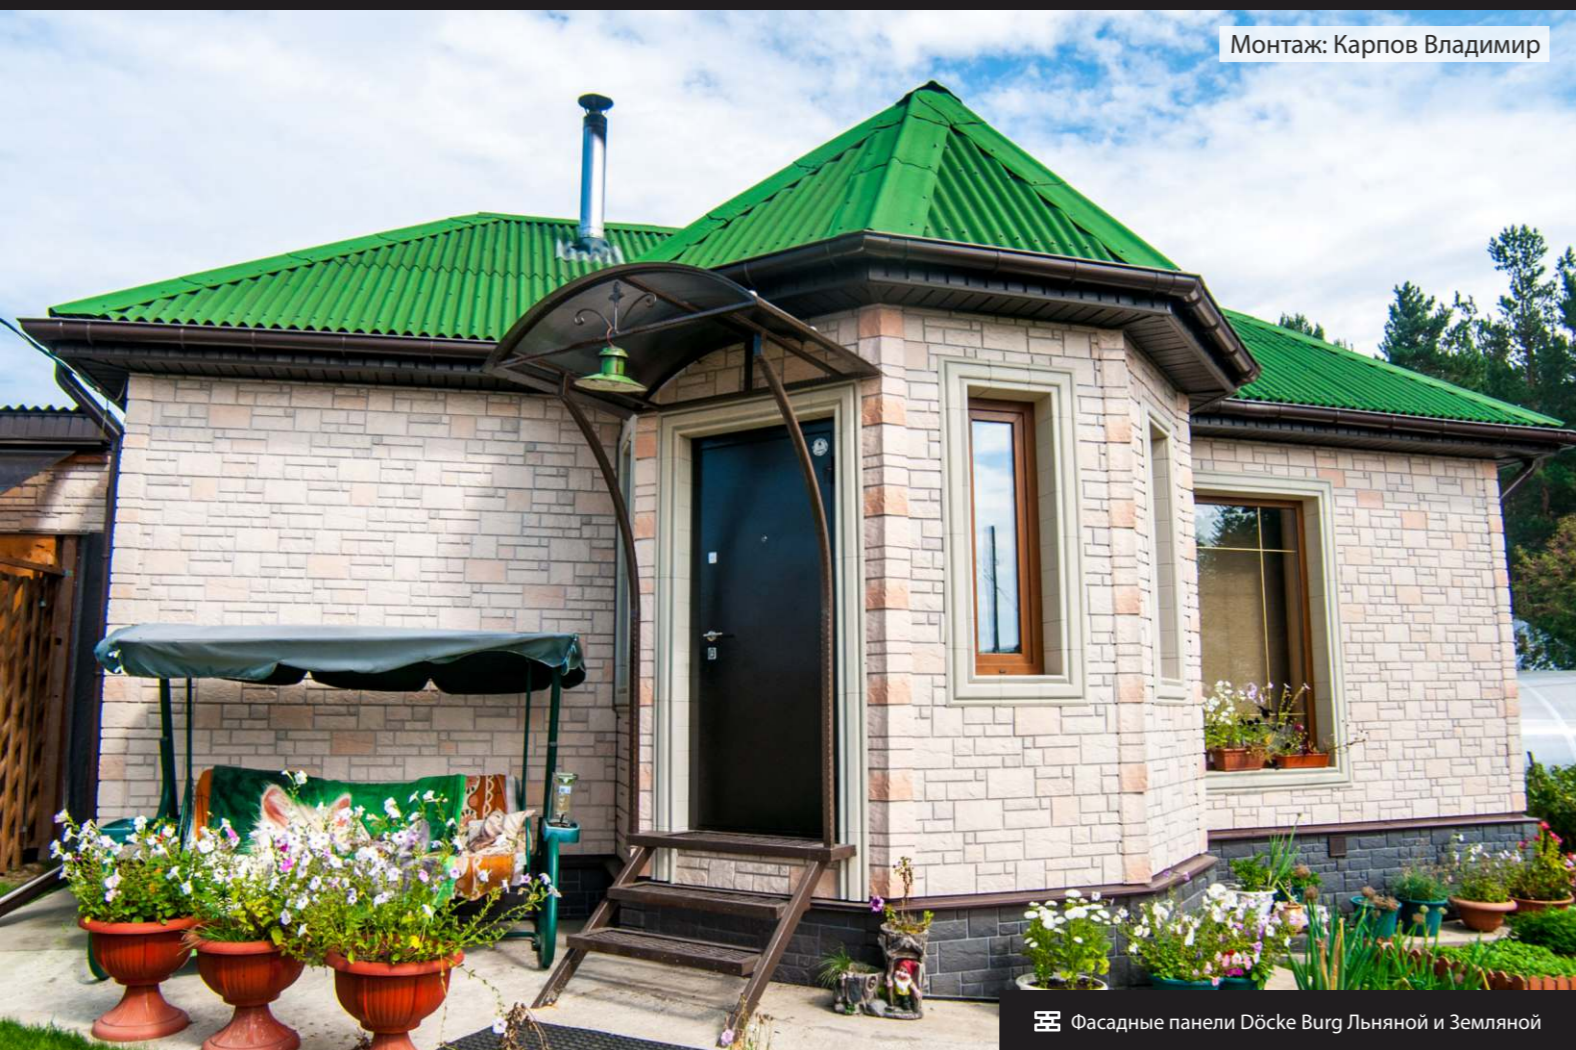

 Фасадные панели Döcke Stein Янтарный
 Фасадные панели «Альта-Профиль» Камень Жженный

 Угловые элементы Döcke Burg Белый и Земляной

 Наличники и откосы «Альта-Профиль» Коричневый

 Наличники «Альта-Профиль» Классик белый