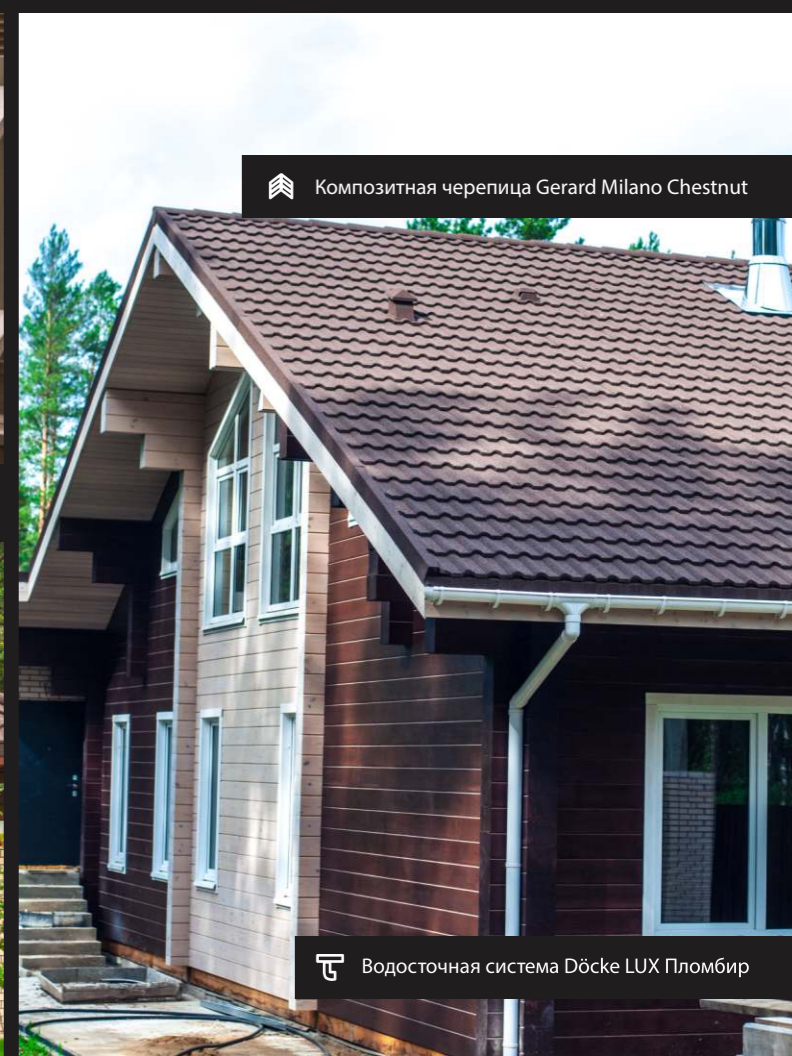

Водосточная система Döcke LUX Пломбир

Композитная черепица Gerard Milano Chestnut