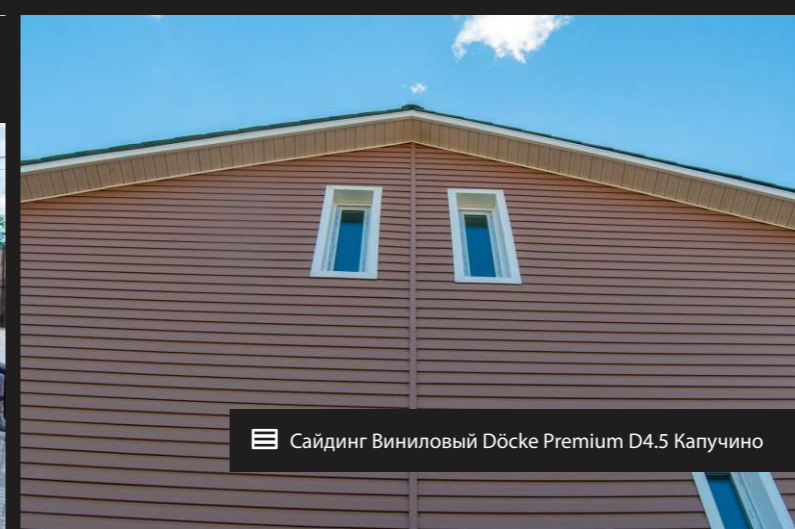

Сайдинг виниловый Döcke Blockhouse Сливки

Сайдинг Виниловый Döcke Premium D4.5 Капучино