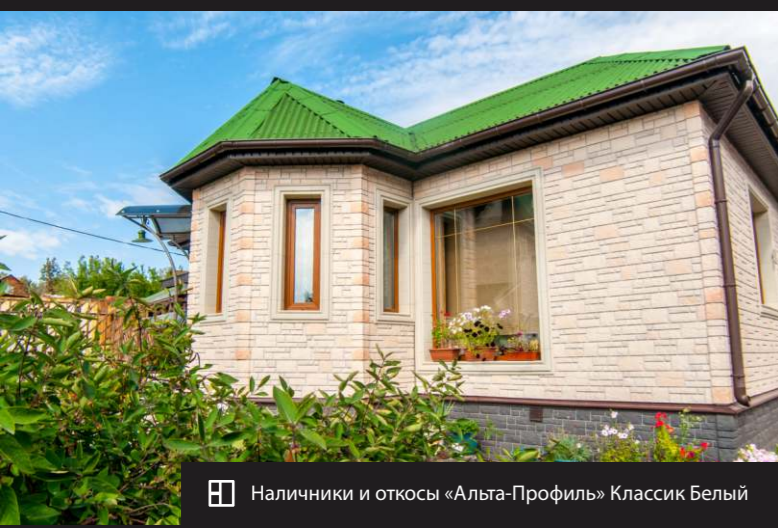

Околооконная планка, наличники и откосы Döcke Пломбир

Наличники и откосы «Альта-Профиль» Классик Белый