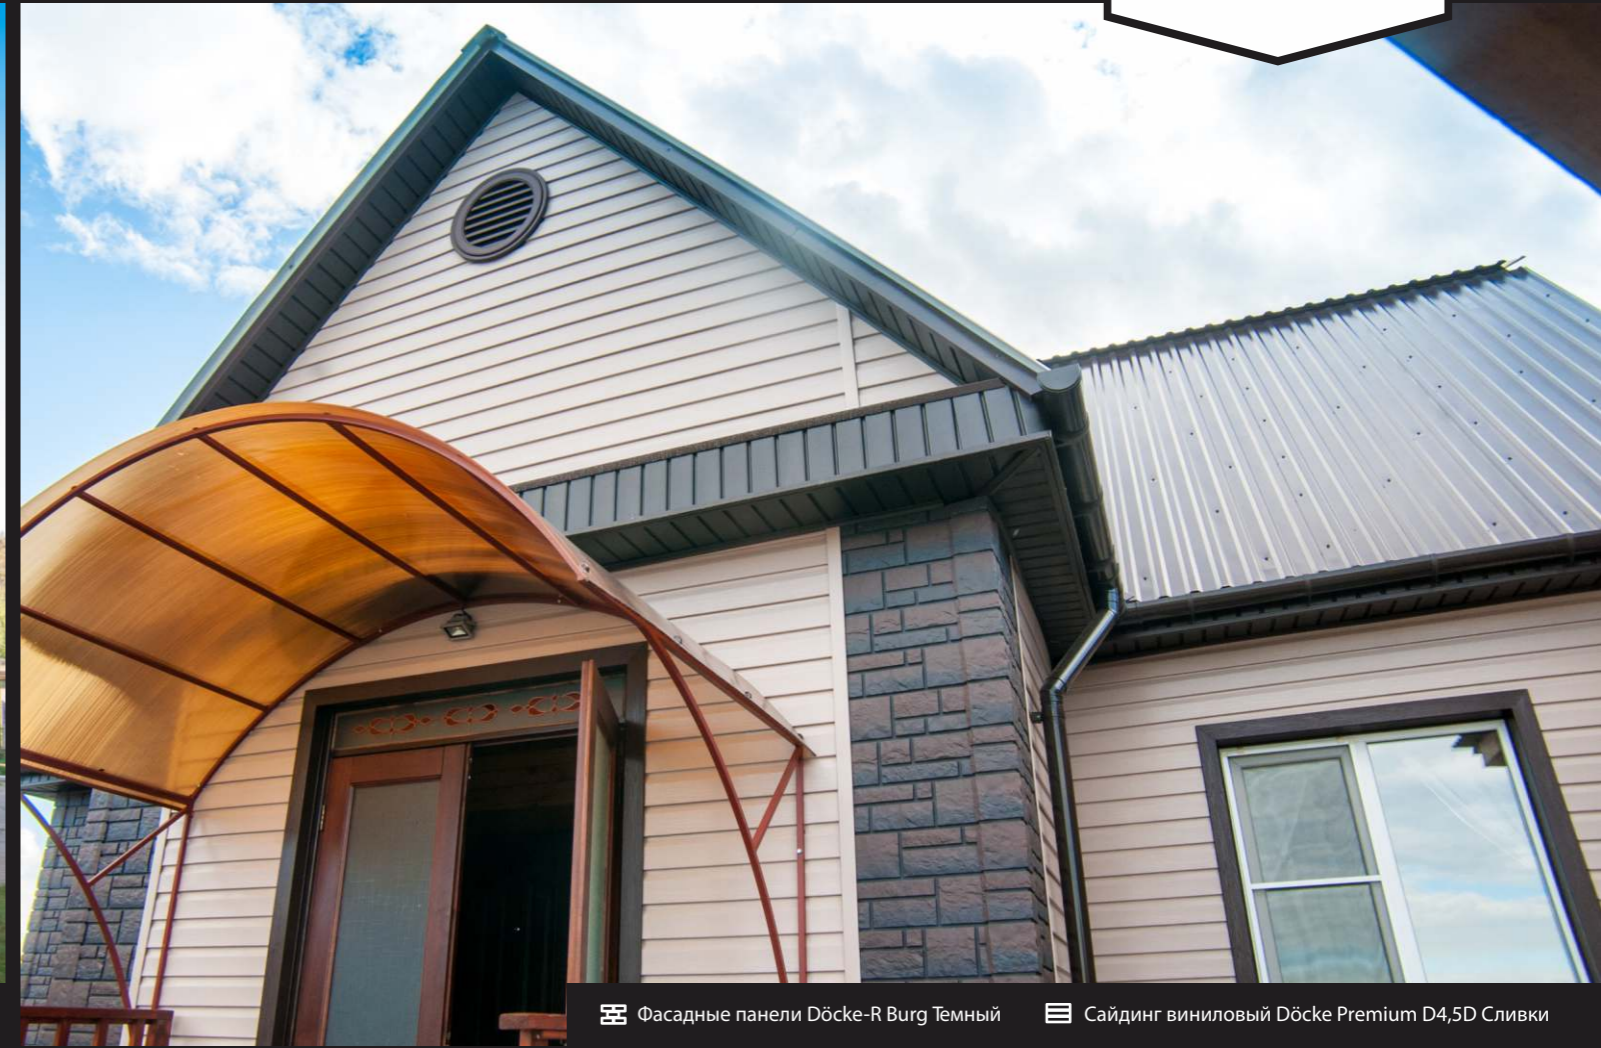

2019

Finestra[®]

КАЧЕСТВО • ОПЫТ • РЕШЕНИЯ

ФОТОАЛЬБОМ

ГОТОВЫХ РЕШЕНИЙ
ДЛЯ ВАШЕГО ДОМА

Монтаж: Дударь Роман

Сайдинг Виниловый Döcke Premium D4,5D Киви и Пломбир

Фасадные панели Döcke-R Burg Темный