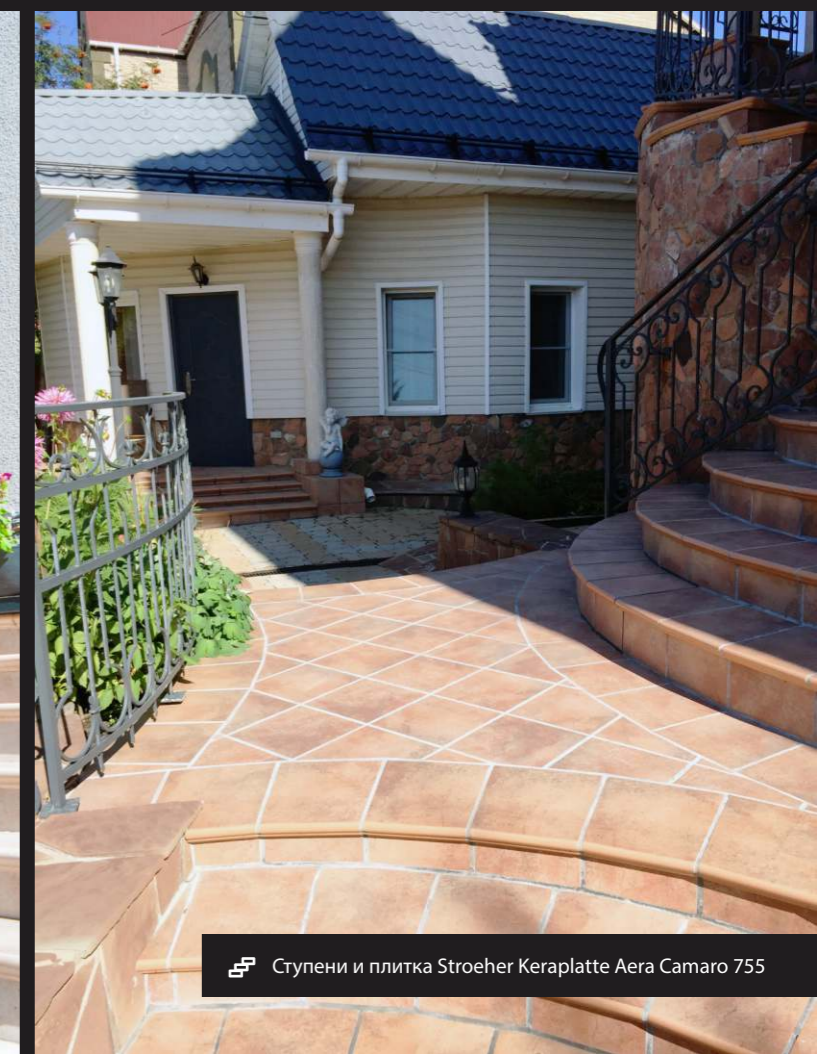

Клинкерная плитка и кирпич Feldhaus Klinker 335 NF Carmesi Antic Mana

Ступени и плитка Stroehrer Keraplatte Aera Camaro 755