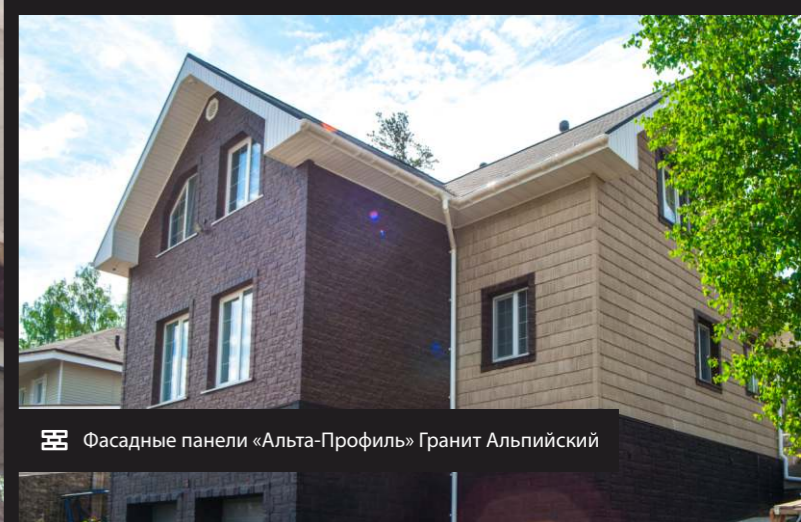

Фасадные панели «Альта-Профиль» Гранит Альпийский