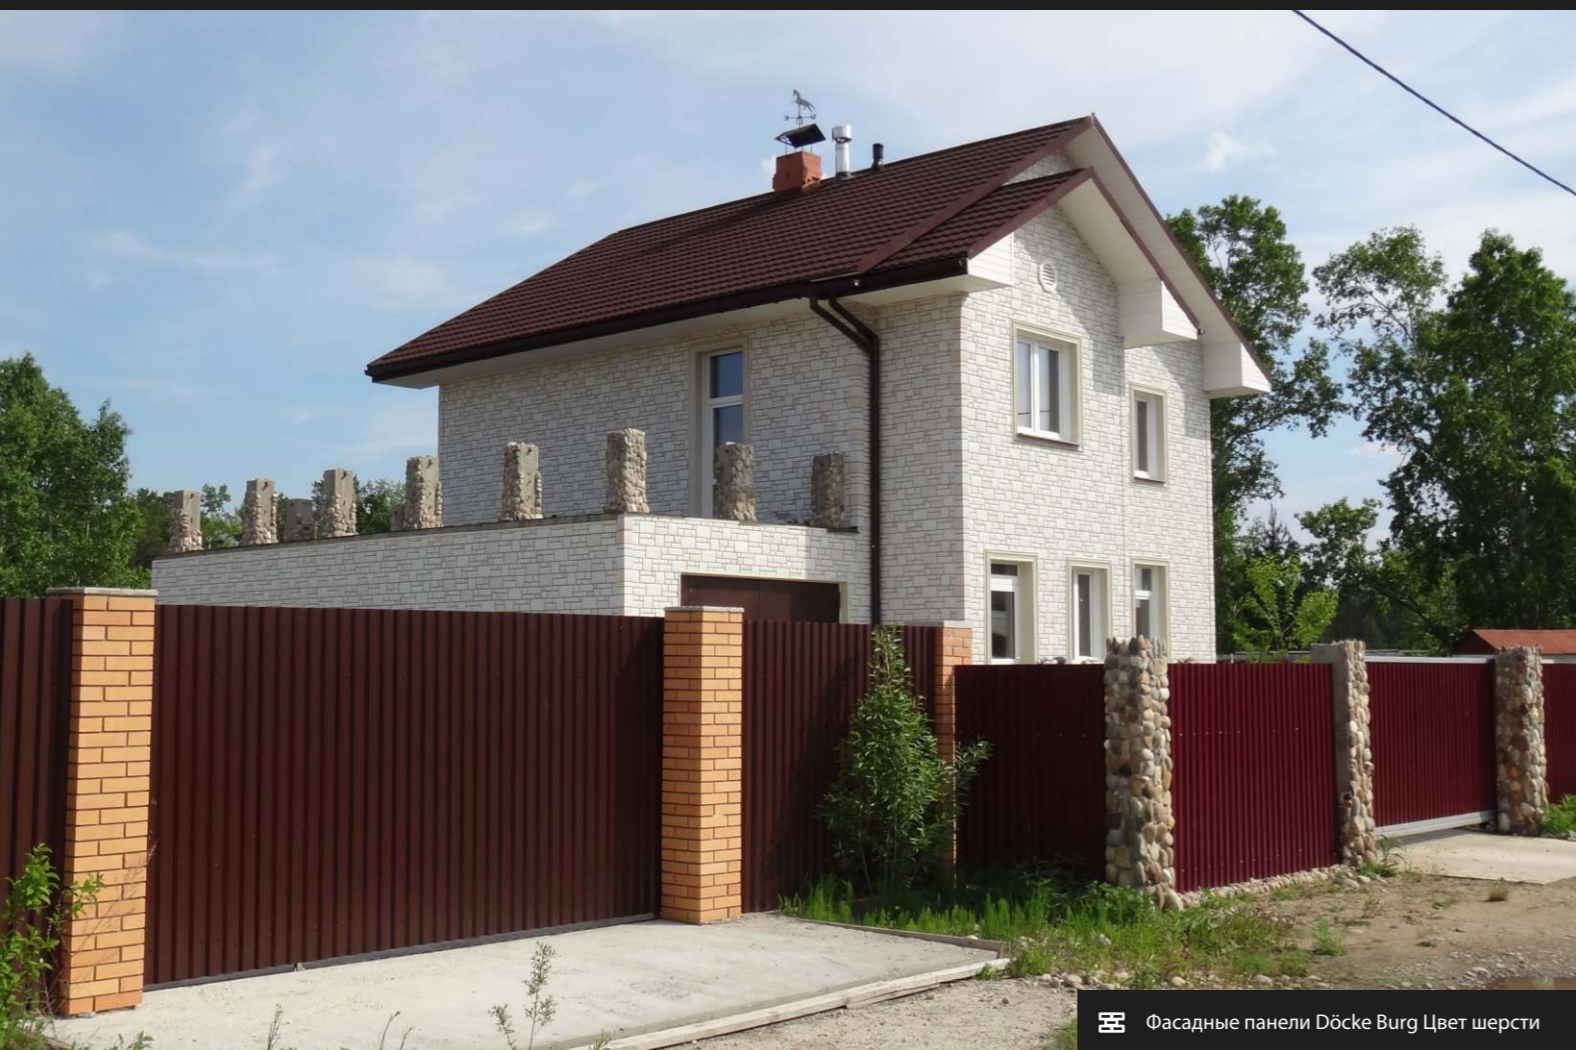

Монтаж: Макаревич Роман