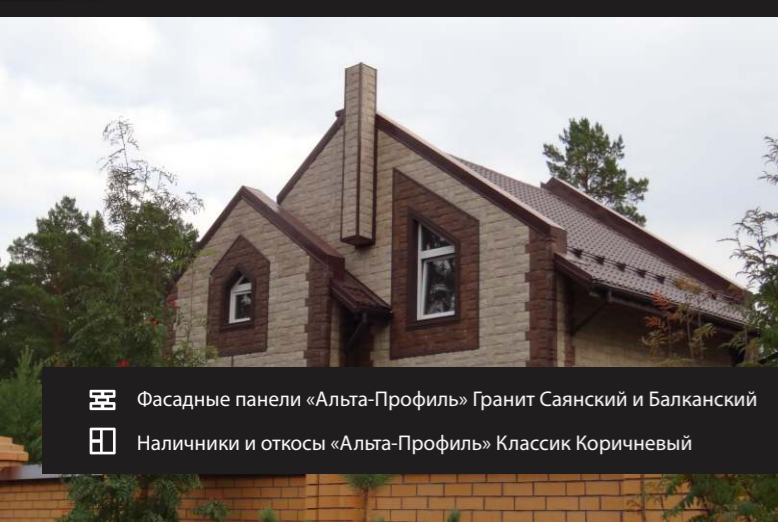

Фасадные панели «Альта-Профиль» Гранит Саянский и Балканский
Наличники и откосы «Альта-Профиль» Классик Коричневый