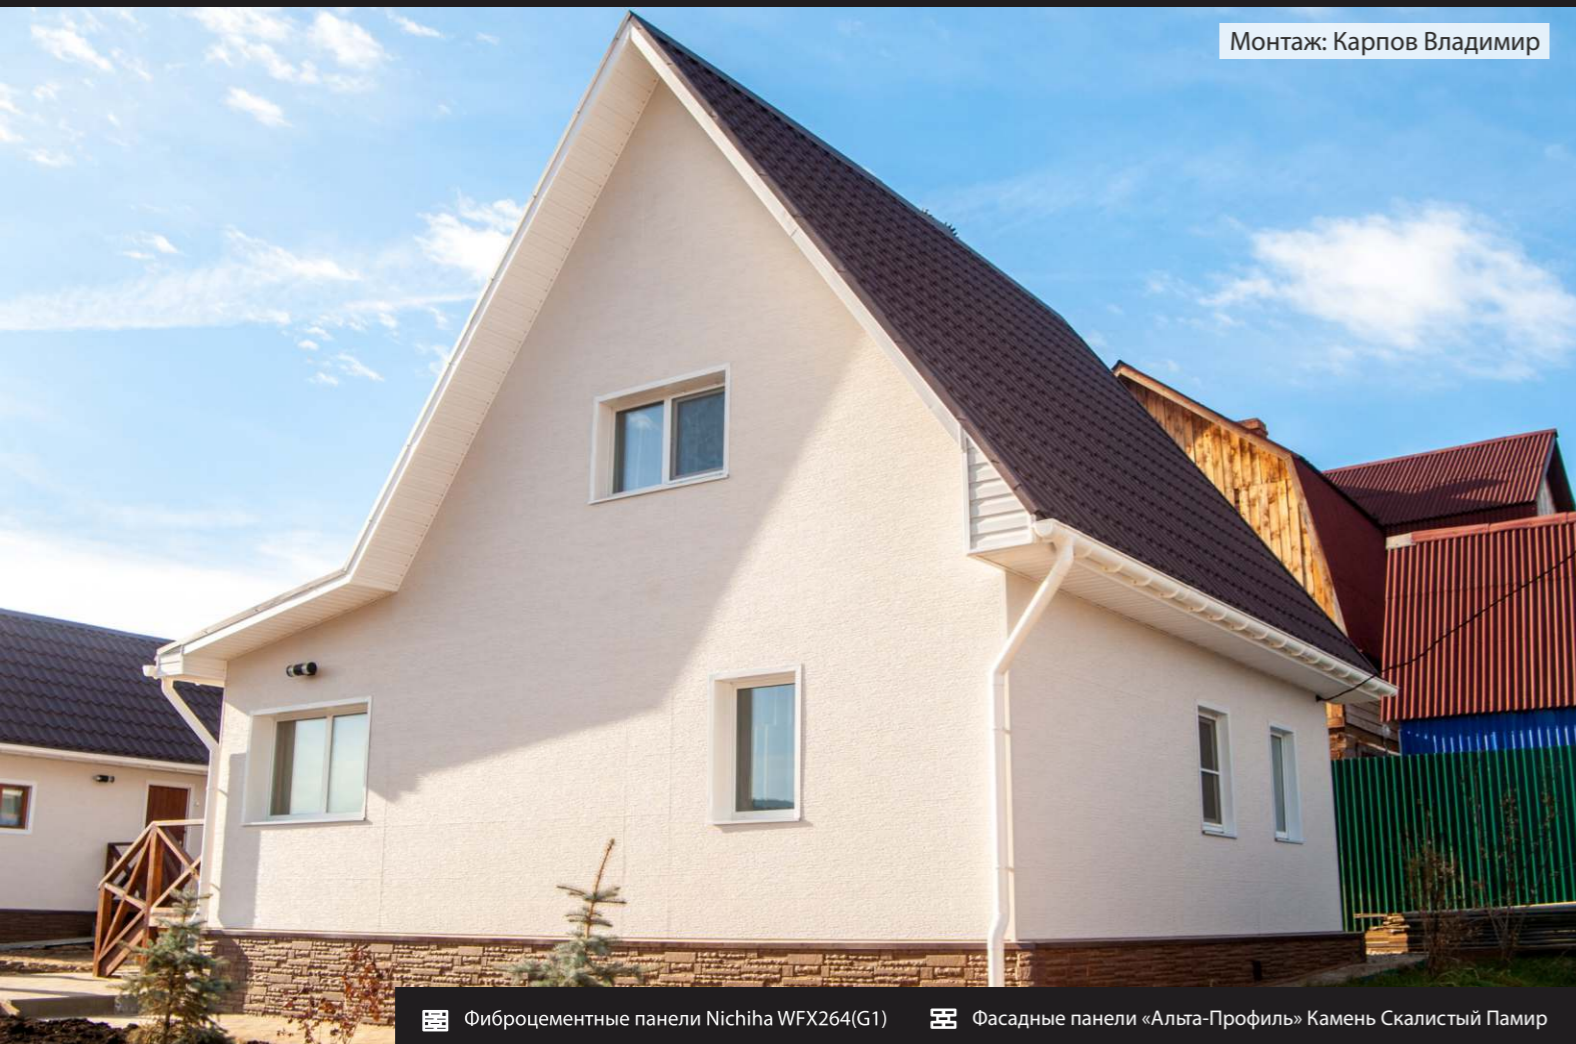

Монтаж: Карпов Владимир