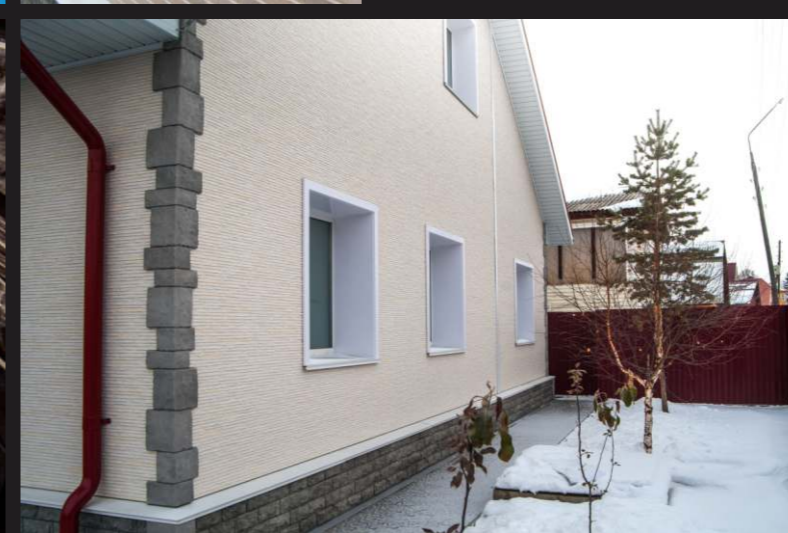

Фасадные панели «Альта-Профиль» Фагот Раменский

Водосточная система «Альта-Профиль» Элит Белый

Система водоотвода Aquastock

Угловые элементы Nichiha CDA14506

Композитная черепица Gerard Heritage Rosso

Фиброцементные панели Nichiha EFF051F и EFF055F