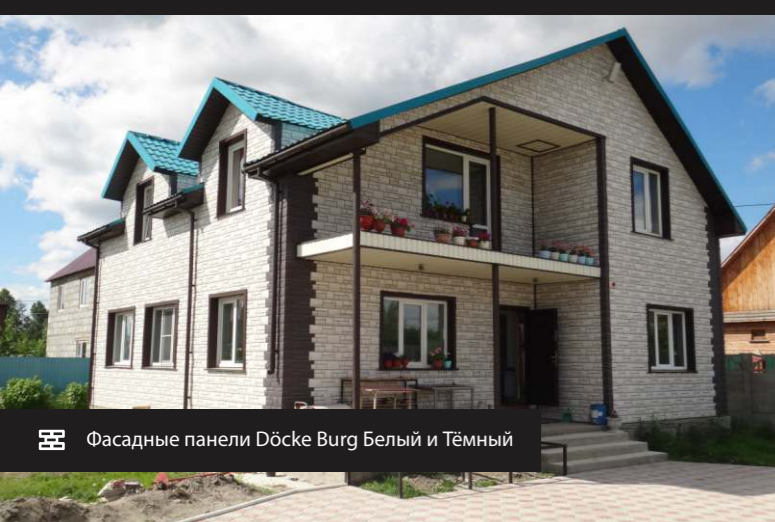

Фасадные панели Döcke Burg Пшеничный

Фасадные панели Döcke Burg Белый и Тёмный