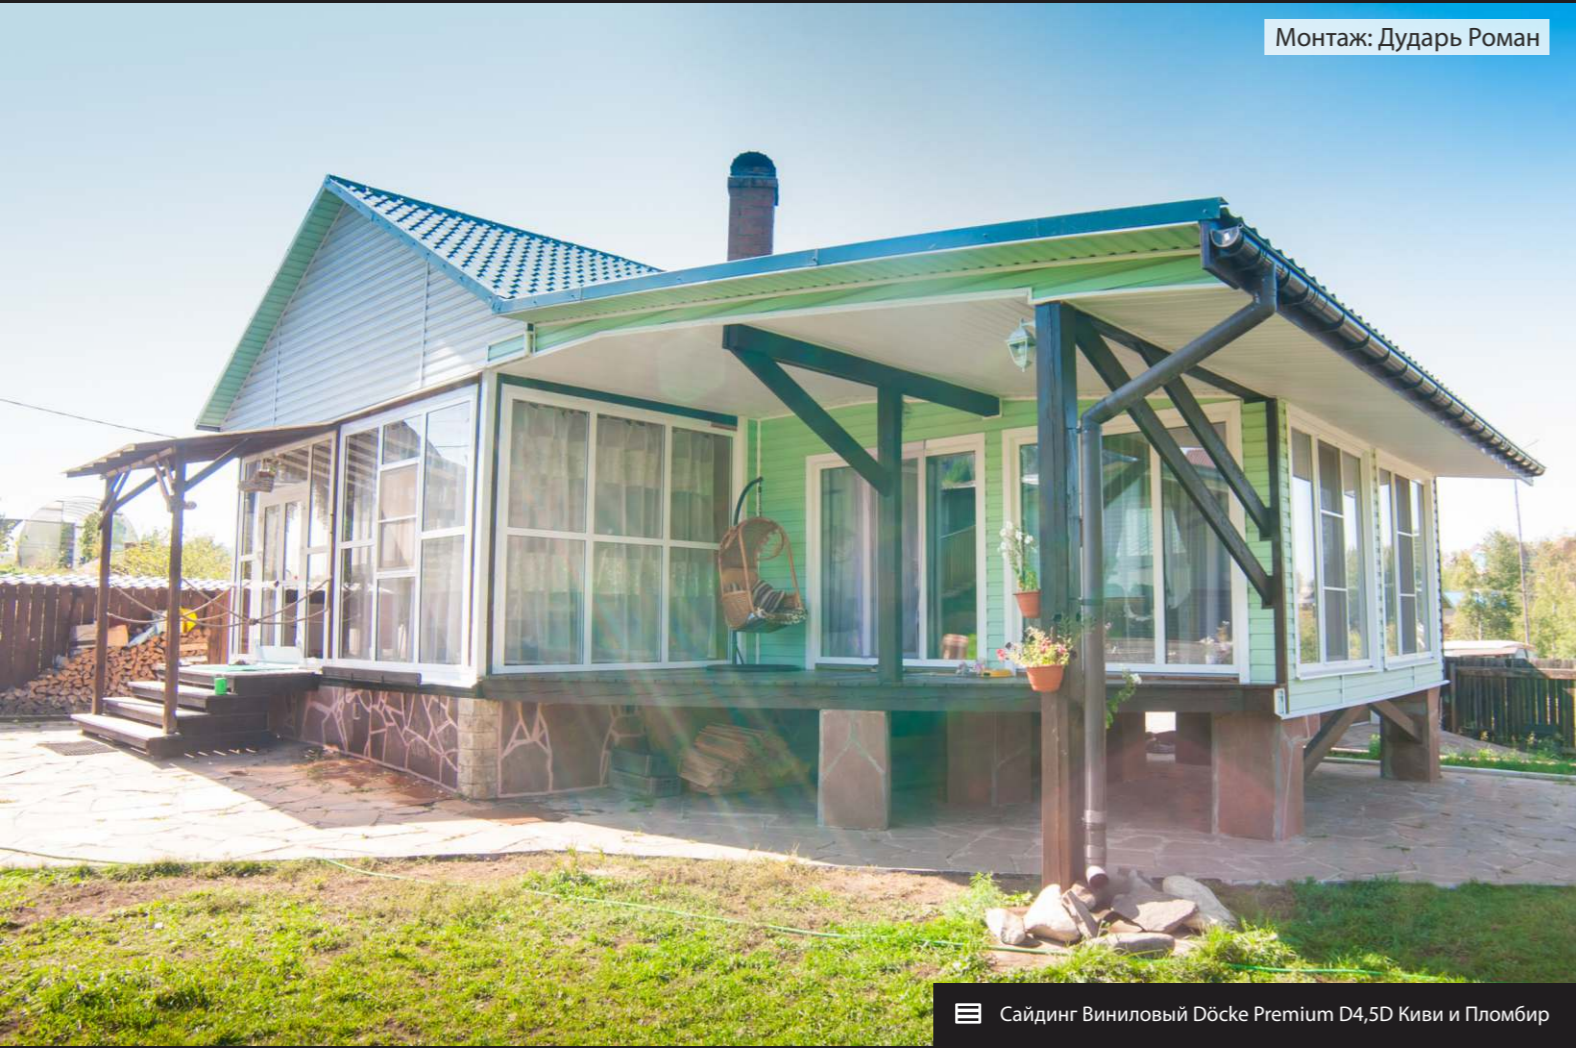

2019

Finestra[®]

КАЧЕСТВО • ОПЫТ • РЕШЕНИЯ

ФОТОАЛЬБОМ

ГОТОВЫХ РЕШЕНИЙ
ДЛЯ ВАШЕГО ДОМА

Монтаж: Дударь Роман

Сайдинг Виниловый Döcke Premium D4,5D Киви и Пломбир

Фасадные панели Döcke-R Burg Темный