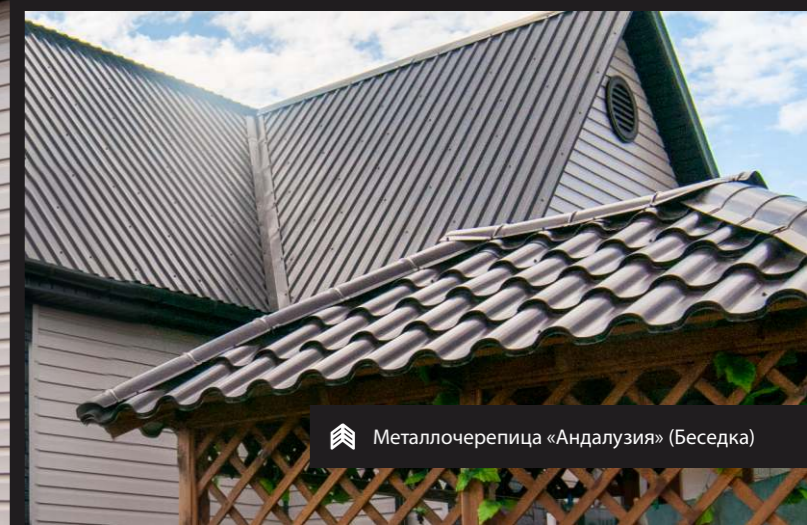

Сайдинг виниловый Döcke Premium D4,5D Сливки

Наличники, откосы и софиты Döcke Шоколад

Вентиляционные решетки MidAmerica

Водосточная система Döcke Premium Шоколад

Металлочерепица «Андалузия» (Беседка)

Монтаж: Макаревич Роман