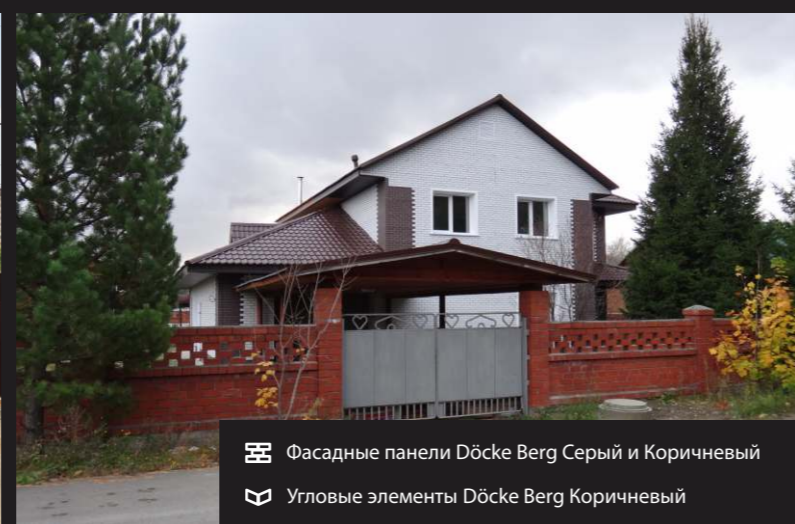

Фасадные панели Döcke Burg Цвет шерсти