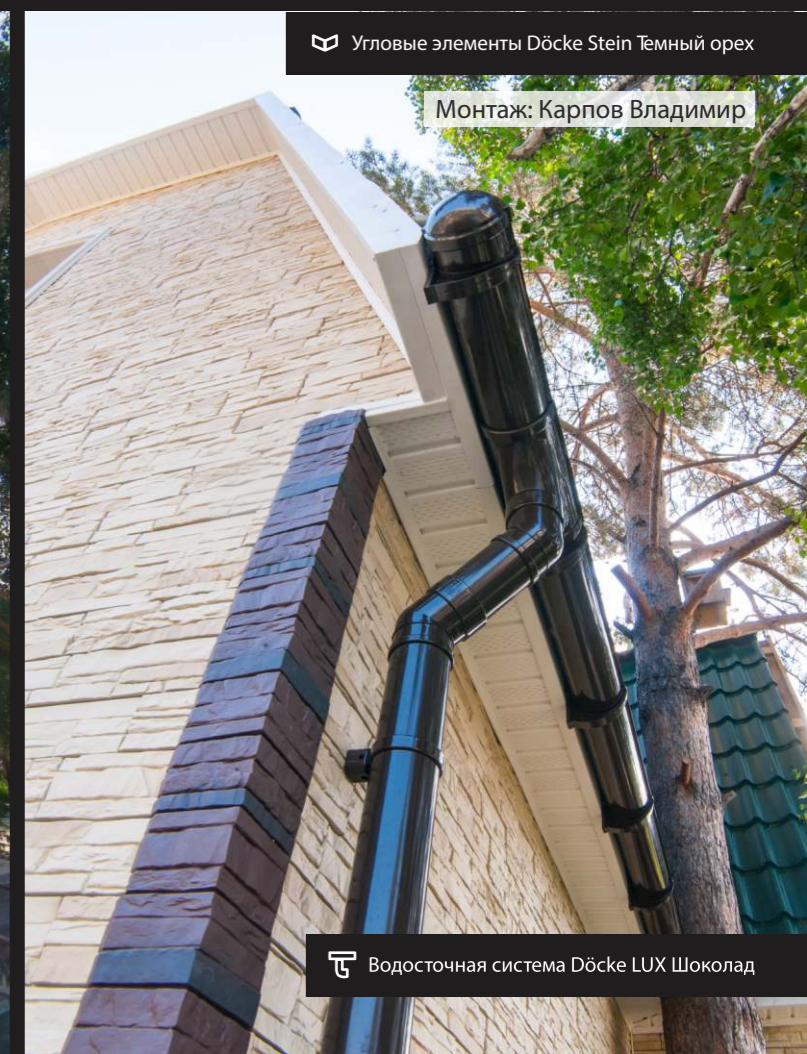

Наличники и откосы «Альта-Профиль» Классик Белый

Фасадные панели Döcke Stein Янтарный и Темный орех

Наличники и откосы «Альта-Профиль» Классик Белый

Угловые элементы Döcke Stein Темный орех

Монтаж: Карпов Владимир