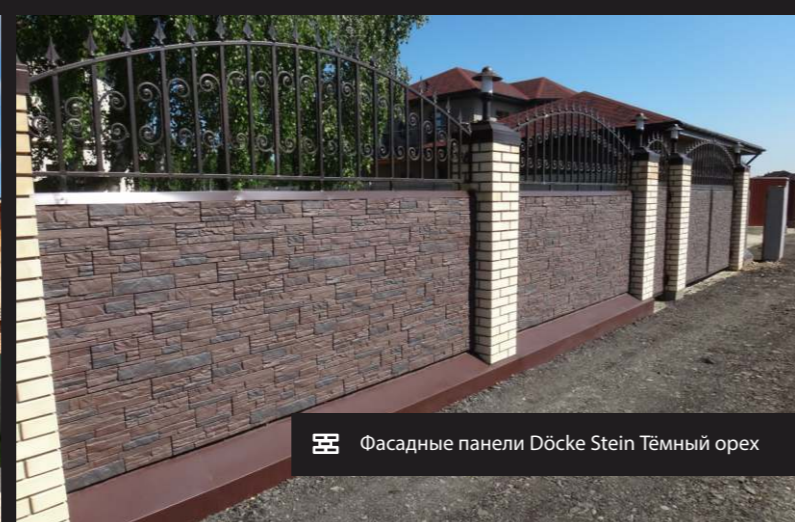

Фасадные панели Döcke Berg Серый и Коричневый

Угловые элементы Döcke Berg Коричневый

Фасадные панели Döcke Stein Тёмный орех