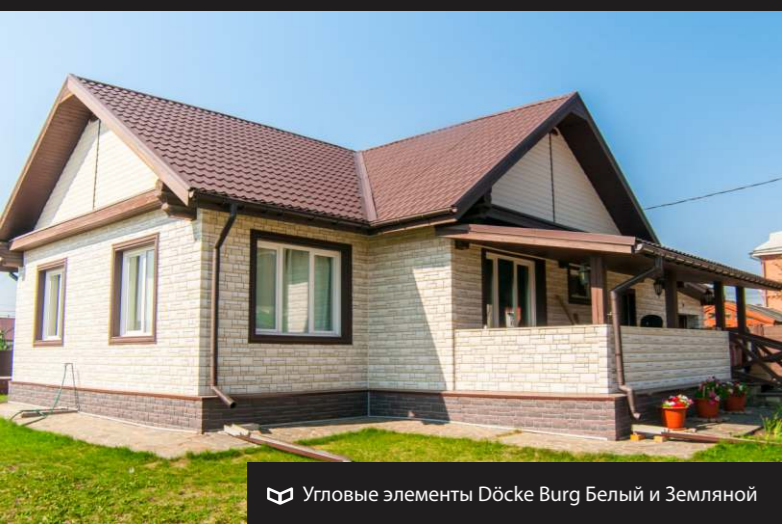

Наличники и откосы «Альта-Профиль» Коричневый

Угловые элементы Döcke Burg Белый и Земляной