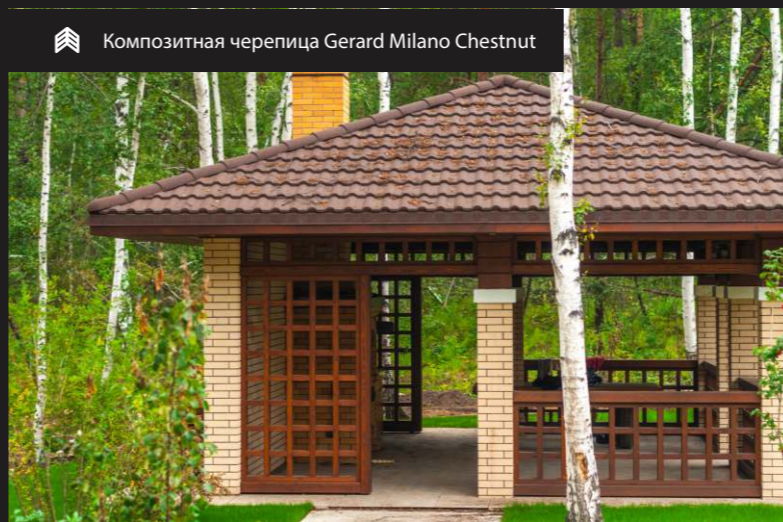

Террасная доска CM Decking