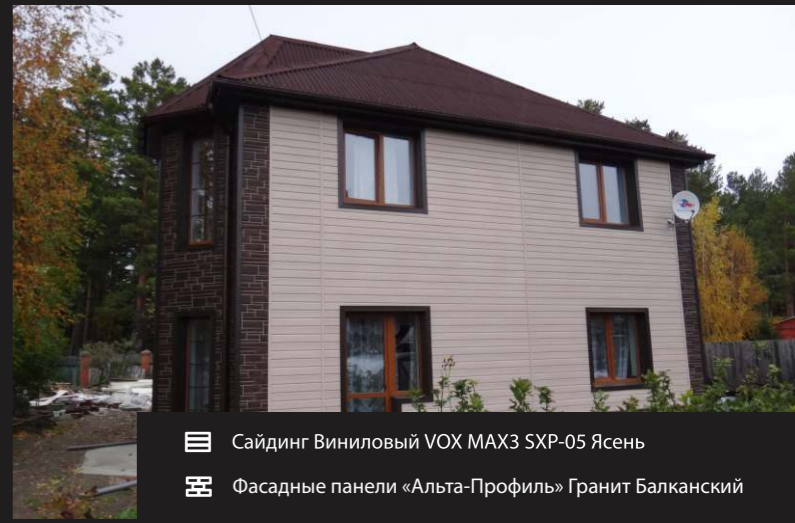

Монтаж: Сластенко Иван

- Сайдинг Акриловый КА-NA-DA+ Премиум Красно-коричневый
- Сайдинг Виниловый «Альта-Профиль» Бежевый
- Фасадные панели «Альта-Профиль» Камень Жженный

- Сайдинг виниловый «Альта-Профиль» Blockhouse Бежевый

- Сайдинг Акриловый «Альта-Профиль» Блокхаус Дуб светлый
- Фасадные панели «Альта-Профиль» Камень Серый

- Сайдинг Виниловый VOX MAX3 SXP-05 Ясень
- Фасадные панели «Альта-Профиль» Гранит Балканский

Софит Döcke Пломбир