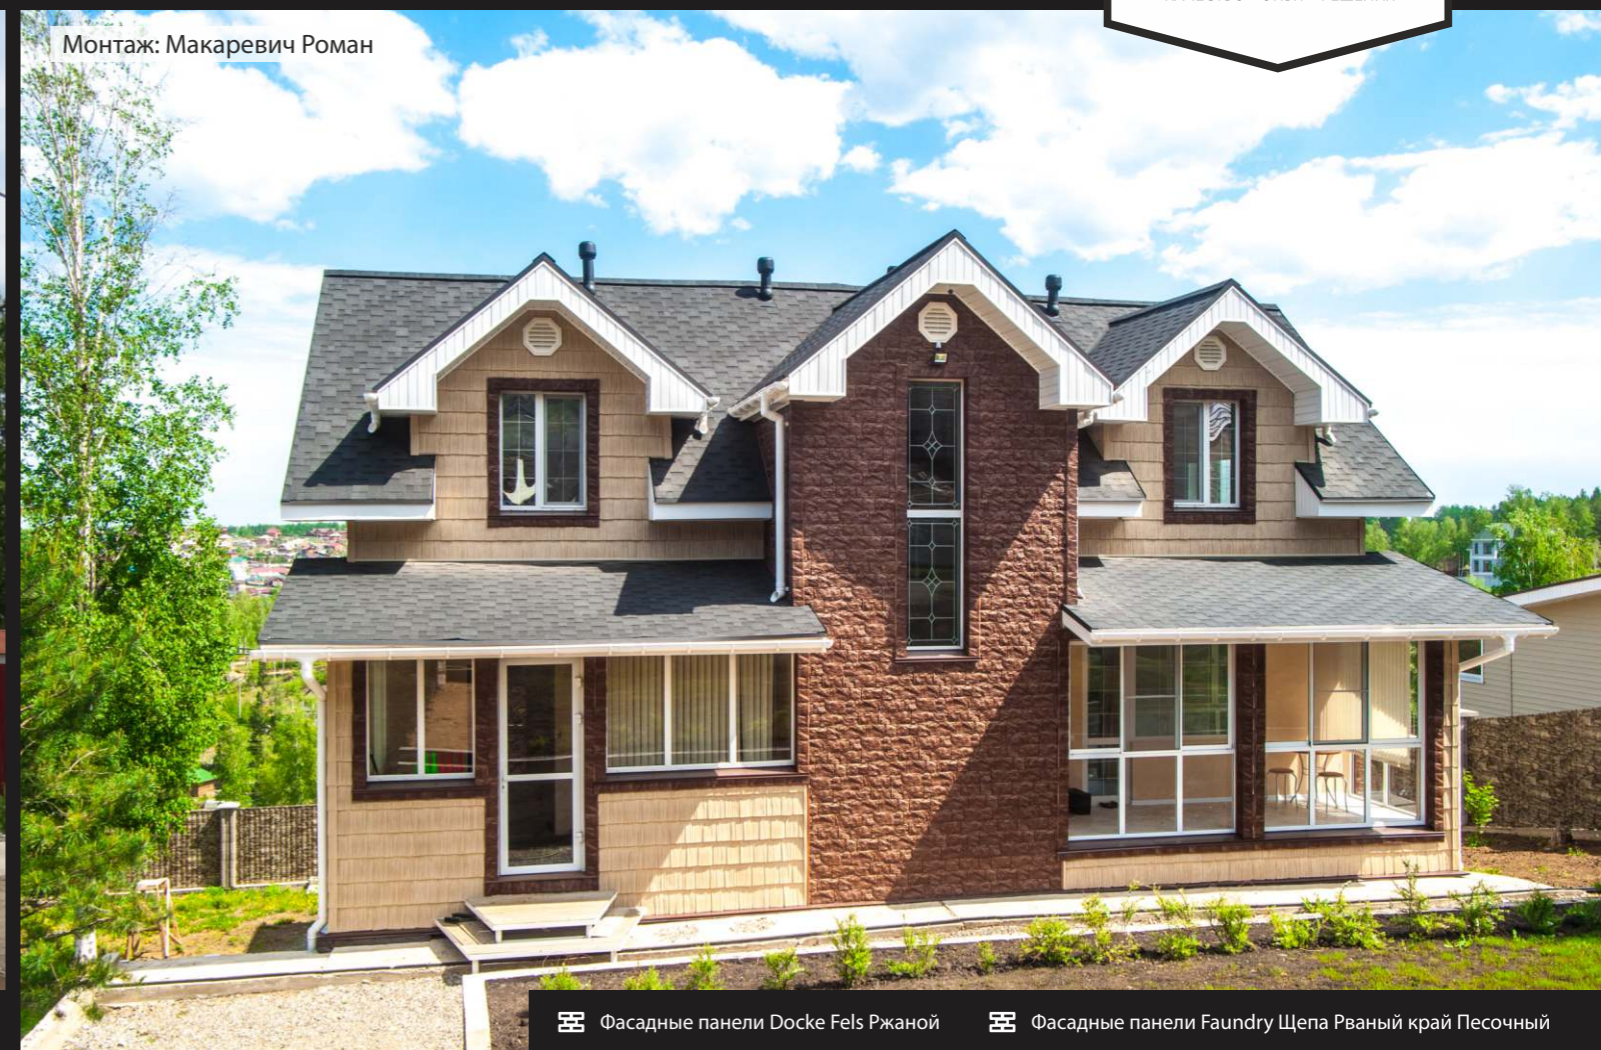

Водосточная система Döcke LUX Пломбир

Вентиляционные решетки MidAmerica

Монтаж: Макаревич Роман